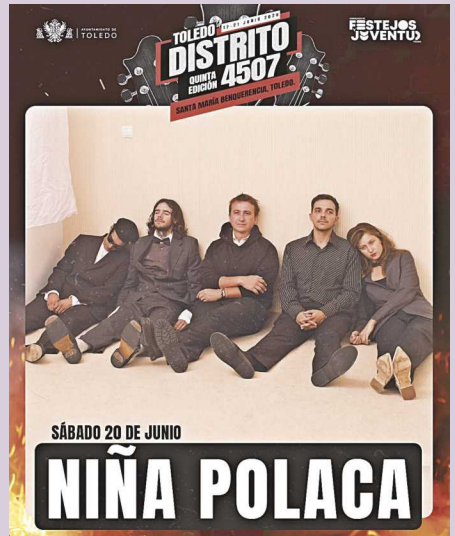

**DENIS DENIS (22:00H)**  
**FONTÁN (23:00H)**  
**NIÑA POLACA (00:30H)**  
**DJ DIPAL (01:45)**  
**DJ DIEGO HIDALGO (02:15)**

**Somos dulces... muy dulces  
...y nutritivos**